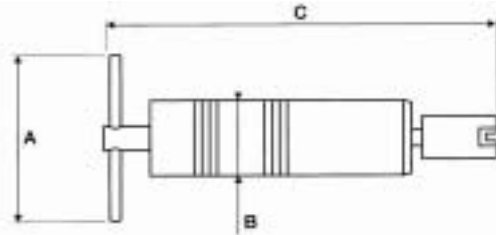

También disponibles en UNC, UNF, BSP, BSF y BSW

Aparatos de colocación monodimensionales

A partir de diámetro 18

No.	Ø y paso nominal	Dimensiones			REFERENCIA	REFERENCIA
		A	B	C		
5	M 18 x 1,50	100	32	184	SAMO-18.150	
	M 18 x 2,00	100	32	184	SAMO-18.200	
	M 18 x 2,50	100	32	184	SAMO-18.250	
	M 20 x 1,50	100	32	184	SAMO-20.150	
	M 20 x 2,00	100	32	184	SAMO-20.200	
	M 20 x 2,50	100	32	184	SAMO-20.250	
	M 22 x 1,50	100	32	184	SAMO-22.150	
	M 22 x 2,00	100	32	184	SAMO-22.200	
	M 22 x 2,50	100	32	184	SAMO-22.250	
	M 24 x 1,50	100	35	184	SAMO-24.150	
	M 24 x 2,00	100	35	184	SAMO-24.200	
	M 24 x 3,00	100	35	184	SAMO-24.300	
	M 26 x 1,50	100	35	184	SAMO-26.150	
	M 27 x 1,50	100	42	184	SAMO-27.150	
	M 27 x 2,00	100	42	184	SAMO-27.200	
	M 27 x 3,00	120	35	150		SAMA-19
	M 28 x 1,50	100	42	184	SAMO-28.150	
	M 30 x 1,50	100	42	184	SAMO-30.150	
	M 30 x 2,00	100	42	184	SAMO-30.200	
	M 30 x 3,50	120	40	150		SAMA-20
	M 32 x 1,50	100	42	160	SAMO-32.150	
	M 33 x 2,00	100	42	184	SAMO-33.200	
	M 33 x 3,00	120	46	150		SAMA-21
	M 33 x 3,50	120	46	150		SAMA-21
	M 36 x 1,50	100	48	160	SAMO-36.150	
	M 36 x 2,00	100	48	160	SAMO-36.200	
	M 36 x 3,00	120	46	150		SAMA-21
	M 36 x 4,00	120	46	150		SAMA-21
M 39 x 3,00	120	50	150		SAMA-22	
M 39 x 4,00	120	50	150		SAMA-22	
M 42 x 3,00	120	50	150		SAMA-22	
M 42 x 4,50	120	50	150		SAMA-22	