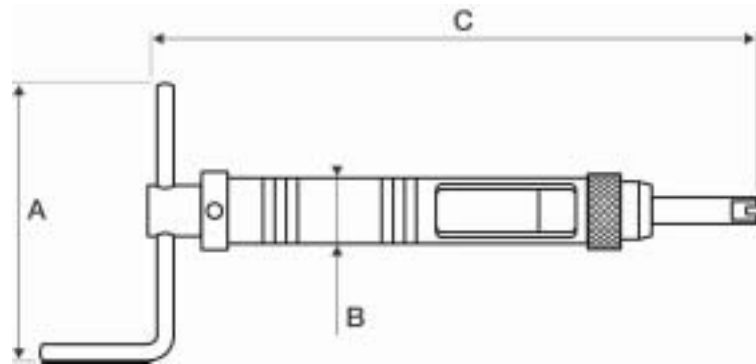

Aparatos de colocación multidimensionales

Hasta el diámetro 16

No.	Ø y paso nominal	Dimensiones			REFERENCIA	REFERENCIA	REFERENCIA
		A	B	C			
					 Aparato equipado	 Ensamblador (varilla + boquilla guía)	 Aparato no equipado (manivela + cuerpo)
1	M 2 x 0,40 M 2,5 x 0,45 M 3 x 0,50 M 3,5 x 0,60 M 4 x 0,70 M 5 x 0,80	70	12	141	SA-2.40 SA-2,5.45 SA-3.50 SA-3,5.60 SA-4.70 SA-5.80	SE-2.40 SE-2,5.45 SE-3.50 SE-3,5.60 SE-4.70 SE-5.80	SAC-1
2	M 6 x 1,00 M 7 x 1,00 M 8 x 1,00 M 8 x 1,25 M 9 x 1,25	70	16	160	SA-6.100 SA-7.100 SA-8.100 SA-8.125 SA-9.125	SE-6.100 SE-7.100 SE-8.100 SE-8.125 SE-9.125	SAC-2
3	M 10 X 1,00 M 10 x 1,25 M 10 x 1,50 M 11 x 1,50 M 12 x 1,00 M 12 x 1,25 M 12 x 1,50 M 12 x 1,75	90	20	179	SA-10.100 SA-10.125 SA-10.150 SA-11.150 SA-12.100 SA-12.125 SA-12.150 SA-12.175	SE-10.100 SE-10.125 SE-10.150 SE-11.150 SE-12.100 SE-12.125 SE-12.150 SE-12.175	SAC-3
4	M 14 x 1,50 M 14 x 2,00 M 16 x 1,50 M 16 x 2,00	90	25	199	SA-14.150 SA-14.200 SA-16.150 SA-16.200	SE-14.150 SE-14.200 SE-16.150 SE-16.200	SAC-4