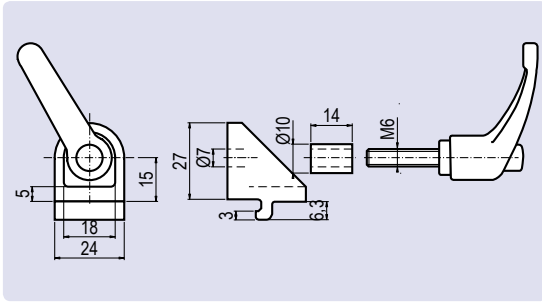

## Escuadra Ajustable 'Clamp' 30 con Empuñadura Graduable

Zamak

## Angle Clamp 30 with Locking Lever

Die-Cast Zinc

**Aplicación** Para conectar lateralmente perfiles de aluminio en distintos ángulos

**Material** Zamak

**Recubrimiento** Sin recubrimiento / Epoxy color aluminio (otros acabados bajo consulta)

**Application** To laterally connect profiles at various angles

**Material** Die-cast zinc

**Surface** Plain / alu colour (other surfaces on request)

| Escuadra 27x27x22         | Canal Slot | Peso [g] Weight [g] | Referencia Part Nº |
|---------------------------|------------|---------------------|--------------------|
| Sin recubrimiento Plain   | 6          | 64,0                | FEACEZ-30.6.BR     |
| Color Aluminio Alu colour | 6          | 64,0                | FEACEZ-30.6.AL     |

**Application** To laterally connect profiles at various angles

**Material** Die-cast zinc

**Surface** Plain / alu colour (other surfaces on request)

| Escuadra 36x36x32         | Canal Slot | Peso [g] Weight [g] | Referencia Part Nº |
|---------------------------|------------|---------------------|--------------------|
| Sin recubrimiento Plain   | 8          | 154,0               | FEACEZ-40.8.BR     |
| Color Aluminio Alu colour | 8          | 154,0               | FEACEZ-40.8.AL     |