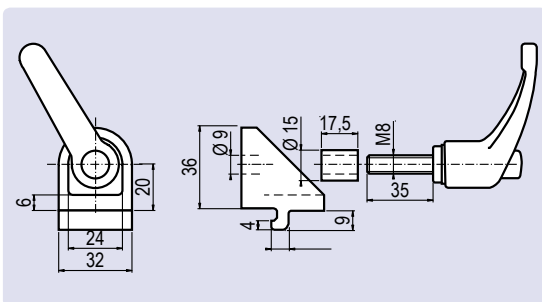

## Angle Clamp 30 with Locking Lever

Die-Cast Zinc

**Aplicación** Para conectar lateralmente perfiles de aluminio en distintos ángulos

**Material** Zamak

**Recubrimiento** Sin recubrimiento / Epoxy color aluminio (otros acabados bajo consulta)

**Application** To laterally connect profiles at various angles

**Material** Die-cast zinc

**Surface** Plain / alu colour (other surfaces on request)

| Escuadra 27x27x22         | Canal Slot | Peso [g] Weight [g] | Referencia Part Nº |
|---------------------------|------------|---------------------|--------------------|
| Sin recubrimiento Plain   | 6          | 64,0                | FEACEZ-30.6.BR     |
| Color Aluminio Alu colour | 6          | 64,0                | FEACEZ-30.6.AL     |

## Escuadra Ajustable 'Clamp' 40 con Empuñadura Graduable

Zamak

## Angle Clamp 40 with Locking Lever

Die-Cast Zinc

**Aplicación** Para conectar lateralmente perfiles de aluminio en distintos ángulos

**Material** Zamak

**Recubrimiento** Sin recubrimiento / Epoxy color aluminio (otros acabados bajo consulta)