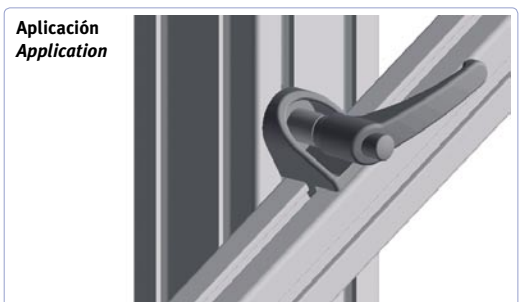

## Angle Clamp 30 with Locking Lever

Die-Cast Zinc

**Aplicación** Para conectar lateralmente perfiles de aluminio en distintos ángulos

**Material** Zamak

**Recubrimiento** Sin recubrimiento / Epoxy color aluminio (otros acabados bajo consulta)

**Application** To laterally connect profiles at various angles

**Material** Die-cast zinc

**Surface** Plain / alu colour (other surfaces on request)

| Escuadra 27x27x22         | Canal Slot | Peso [g] Weight [g] | Referencia Part Nº |
|---------------------------|------------|---------------------|--------------------|
| Sin recubrimiento Plain   | 6          | 64,0                | FEACEZ-30.6.BR     |
| Color Aluminio Alu colour | 6          | 64,0                | FEACEZ-30.6.AL     |

## Escuadra Ajustable 'Clamp' 40 con Empuñadura Graduable

Zamak

## Angle Clamp 40 with Locking Lever

Die-Cast Zinc

**Aplicación** Para conectar lateralmente perfiles de aluminio en distintos ángulos

**Material** Zamak

**Recubrimiento** Sin recubrimiento / Epoxy color aluminio (otros acabados bajo consulta)