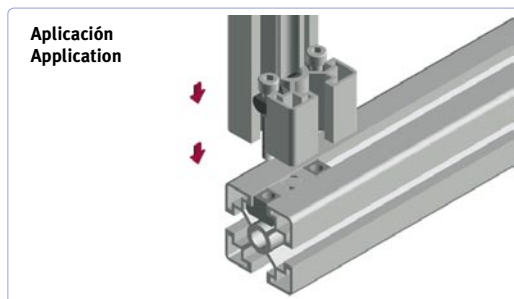

Recubrimiento Sin recubrimiento / Epoxy color aluminio (otros acabados bajo consulta)

Application To rectangularly connect profiles

Material Bolt and Screws: Zinc plated steel
Housing: Die-cast zinc
Anti Skid: Plastic, white

Surface Plain/alu colour powder coated (other colours on request)

	Medida Size	Peso [g] Weight [g]	Referencia Part Nº
Conector Tornillo		-	
Bolt Connector	A=28	-	FCT-28.BR / FCT-28.AL

Conector Tornillo

Canal 10, con Kit de Montaje

Bolt Connector

Slot 10, Mounting Kit

Aplicación Para conectar perfiles de aluminio perpendicularmente

Material Tuerca y Tornillos: Acero cincado
Cuerpo: Zamak
Antideslizante: Plástico, color blanco

Recubrimiento Sin recubrimiento / Epoxy color aluminio (otros acabados bajo consulta)

Application To rectangularly connect profiles

Material Bolt and Screws: Zinc plated steel
Housing: Die-cast zinc
Anti Skid: Plastic, white

Surface Plain/alu colour powder coated (other colours on request)