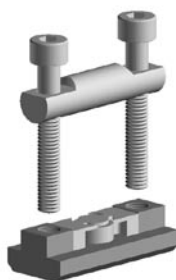

Recubrimiento Sin recubrimiento / Epoxy color aluminio (otros acabados bajo consulta)

Application To rectangularly connect profiles

Material Bolt and Screws: Zinc plated steel
Housing: Die-cast zinc
Anti Skid: Plastic, white

Surface Plain/alu colour powder coated (other colours on request)

	Medida Size	Peso [g] Weight [g]	Referencia Part Nº
Conector Tornillo		-	
Bolt Connector	A=28	-	FCT-28.BR / FCT-28.AL

Conector Tornillo

Canal 10, con Kit de Montaje

Bolt Connector

Slot 10, Mounting Kit

Aplicación Para conectar perfiles de aluminio perpendicularmente

Material Tuerca y Tornillos: Acero cincado
Cuerpo: Zamak
Antideslizante: Plástico, color blanco

Recubrimiento Sin recubrimiento / Epoxy color aluminio (otros acabados bajo consulta)

Application To rectangularly connect profiles

Material Bolt and Screws: Zinc plated steel
Housing: Die-cast zinc
Anti Skid: Plastic, white

Surface Plain/alu colour powder coated (other colours on request)