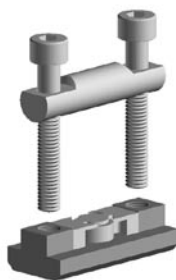

Conector Tornillo

Canal 8, con Kit de Montaje

Bolt Connector

Slot 8, Mounting Kit

Aplicación Para conectar perfiles de aluminio perpendicularmente

Material Tuerca y Tornillos: Acero cincado
Cuerpo: Zamak
Antideslizante: Plástico, color blanco

Recubrimiento Sin recubrimiento / Epoxy color aluminio (otros acabados bajo consulta)

Application To rectangularly connect profiles

Material Bolt and Screws: Zinc plated steel
Housing: Die-cast zinc
Anti Skid: Plastic, white

Surface Plain/alu colour powder coated (other colours on request)

	Medida Size	Peso [g] Weight [g]	Referencia Part Nº
Conector Tornillo		-	
Bolt Connector	A=28	-	FCT-28.BR / FCT-28.AL

Conector Tornillo

Canal 10, con Kit de Montaje

Bolt Connector

Slot 10, Mounting Kit

Aplicación Para conectar perfiles de aluminio perpendicularmente

Material Tuerca y Tornillos: Acero cincado
Cuerpo: Zamak
Antideslizante: Plástico, color blanco

Recubrimiento Sin recubrimiento / Epoxy color aluminio (otros acabados bajo consulta)