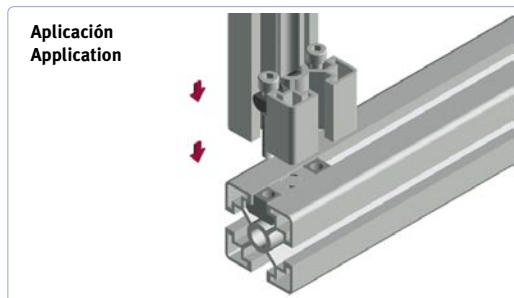

Conector Tornillo

Canal 8, con Kit de Montaje

Bolt Connector

Slot 8, Mounting Kit

Aplicación Para conectar perfiles de aluminio perpendicularmente

Material Tuerca y Tornillos: Acero cincado
Cuerpo: Zamak
Antideslizante: Plástico, color blanco

Recubrimiento Sin recubrimiento / Epoxy color aluminio (otros acabados bajo consulta)

Application To rectangularly connect profiles

Material Bolt and Screws: Zinc plated steel
Housing: Die-cast zinc
Anti Skid: Plastic, white

Surface Plain/alu colour powder coated (other colours on request)

	Medida Size	Peso [g] Weight [g]	Referencia Part Nº
Conector Tornillo		-	
Bolt Connector	A=28	-	FCT-28.BR / FCT-28.AL

Conector Tornillo

Canal 10, con Kit de Montaje

Bolt Connector

Slot 10, Mounting Kit

Aplicación Para conectar perfiles de aluminio perpendicularmente

Material Tuerca y Tornillos: Acero cincado
Cuerpo: Zamak
Antideslizante: Plástico, color blanco

Recubrimiento Sin recubrimiento / Epoxy color aluminio (otros acabados bajo consulta)