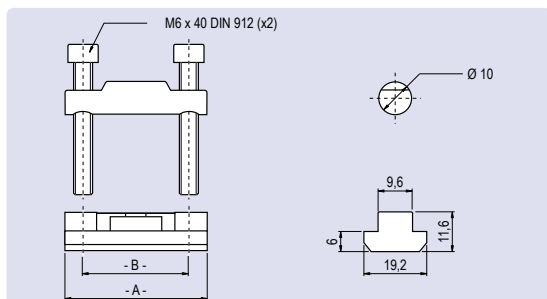

Bolt Connector

Slot 10, Mounting Kit

Aplicación Para conectar perfiles de aluminio perpendicularmente

Material Tuerca y Tornillos: Acero cincado
Cuerpo: Zamak
Antideslizante: Plástico, color blanco

Recubrimiento Sin recubrimiento / Epoxy color aluminio (otros acabados bajo consulta)

Application To rectangularly connect profiles

Material Bolt and Screws: Zinc plated steel
Housing: Die-cast zinc
Anti Skid: Plastic, white

Surface Plain/alu colour powder coated (other colours on request)

	Medida Size	Peso [g] Weight [g]	Referencia Part Nº
Conector Tornillo	A=43	-	FCT-43.BR / FCT-43.AL
Bolt Connector	A=58	-	FCT-58.BR / FCT-58.AL