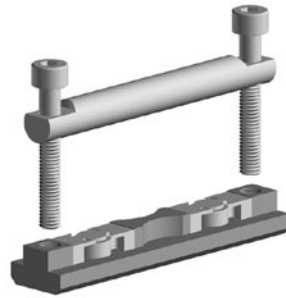

Bolt Connector

Slot 10, Mounting Kit

Aplicación Para conectar perfiles de aluminio perpendicularmente

Material Tuerca y Tornillos: Acero cincado
Cuerpo: Zamak
Antideslizante: Plástico, color blanco

Recubrimiento Sin recubrimiento / Epoxy color aluminio (otros acabados bajo consulta)

Application To rectangularly connect profiles

Material Bolt and Screws: Zinc plated steel
Housing: Die-cast zinc
Anti Skid: Plastic, white

Surface Plain/alu colour powder coated (other colours on request)

	Medida Size	Peso [g] Weight [g]	Referencia Part Nº
Conector Tornillo	A=43	-	FCT-43.BR / FCT-43.AL
Bolt Connector	A=58	-	FCT-58.BR / FCT-58.AL

Conector Tornillo

Canal 10, con Kit de Montaje

Bolt Connector

Slot 10, Mounting Kit

Aplicación Para conectar perfiles de aluminio perpendicularmente

Material Tuerca y Tornillos: Acero cincado
Cuerpo: Zamak
Antideslizante: Plástico, color blanco

Recubrimiento Sin recubrimiento / Epoxy color aluminio (otros acabados bajo consulta)