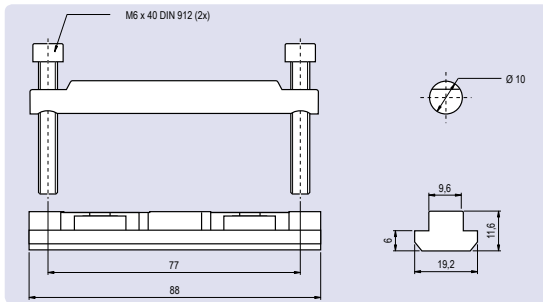

Conector Tornillo

Canal 10, con Kit de Montaje

Bolt Connector

Slot 10, Mounting Kit

Aplicación Para conectar perfiles de aluminio perpendicularmente

Material Tuerca y Tornillos: Acero cincado
Cuerpo: Zamak
Antideslizante: Plástico, color blanco

Recubrimiento Sin recubrimiento / Epoxy color aluminio (otros acabados bajo consulta)

Application To rectangularly connect profiles

Material Bolt and Screws: Zinc plated steel
Housing: Die-cast zinc
Anti Skid: Plastic, white

Surface Plain/alu colour powder coated (other colours on request)

	Medida Size	Peso [g] Weight [g]	Referencia Part Nº
Conector Tornillo Bolt Connector	A=88	140,0	FCT-88.BR / FCT-88.AL