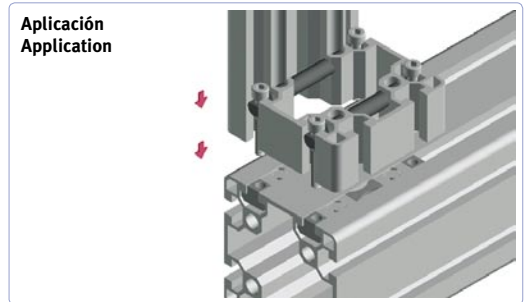

Conector Tornillo

Canal 10, con Kit de Montaje

Bolt Connector

Slot 10, Mounting Kit

Aplicación Para conectar perfiles de aluminio perpendicularmente

Material Tuerca y Tornillos: Acero cincado
Cuerpo: Zamak
Antideslizante: Plástico, color blanco

Recubrimiento Sin recubrimiento / Epoxy color aluminio (otros acabados bajo consulta)

Application To rectangularly connect profiles

Material Bolt and Screws: Zinc plated steel
Housing: Die-cast zinc
Anti Skid: Plastic, white

Surface Plain/alu colour powder coated (other colours on request)

	Medida Size	Peso [g] Weight [g]	Referencia Part Nº
Conector Tornillo Bolt Connector	A=88	140,0	FCT-88.BR / FCT-88.AL