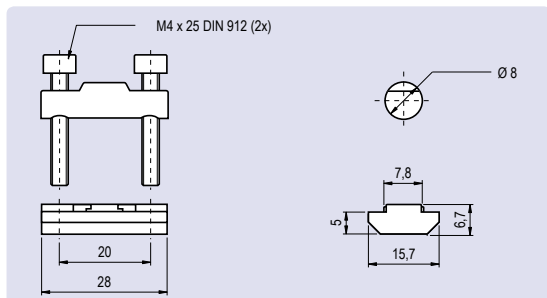

Conector Tornillo

Canal 8, con Kit de Montaje

Bolt Connector

Slot 8, Mounting Kit

Aplicación Para conectar perfiles de aluminio perpendicularmente

Material Tuerca y Tornillos: Acero cincado
Cuerpo: Zamak
Antideslizante: Plástico, color blanco

Surface Plain/alu colour powder coated (other colours on request)

	Medida Size	Peso [g] Weight [g]	Referencia Part Nº
Conector Tornillo		-	
Bolt Connector	A=28	-	FCT-28.BR / FCT-28.AL

Conector Tornillo

Canal 10, con Kit de Montaje

	Medida Size	Peso [g] Weight [g]	Referencia Part Nº
Conector Tornillo	A=43	-	FCT-43.BR / FCT-43.AL
Bolt Connector	A=58	-	FCT-58.BR / FCT-58.AL

Conector Tornillo

Canal 10, con Kit de Montaje

Bolt Connector

	Medida Size	Peso [g] Weight [g]	Referencia Part Nº
Conector Tornillo Bolt Connector	A=88	140,0	FCT-88.BR / FCT-88.AL