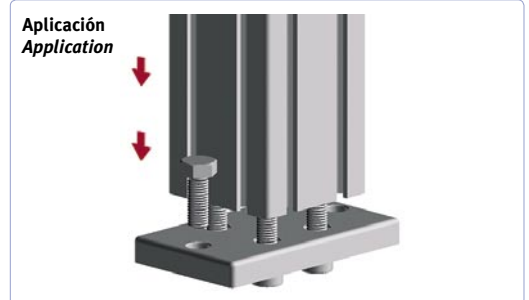

## Placa de Montaje Suelo

Zamak

## Floor Mounting Plate

Die-Cast Zinc

**Aplicación** Para fijar perfiles de aluminio al suelo de forma segura

**Material** Zamak

**Recubrimiento** Epoxy negro / Cincado

**Application** To securely fix aluminium profiles to the floor

**Material** Die-cast zinc

**surface** Black powder coated / zinc plated

	Distancia entre agujeros [mm] Hole Spacing [mm]	para Rosca for Thread	Peso [g] Weight [g]	Epoxy negro Powder Coated	Cincado Zinc Plated
Placa de Montaje Suelo 80 x 135	40,0	M 8	610,0	FPMSZ-80.135.8.N	FPMSZ-80.135.8.ZB
Floor Mounting Plate 80 x 135	40,0	M 12	610,0	FPMSZ-80.135.12.N	FPMSZ-80.135.12.ZB