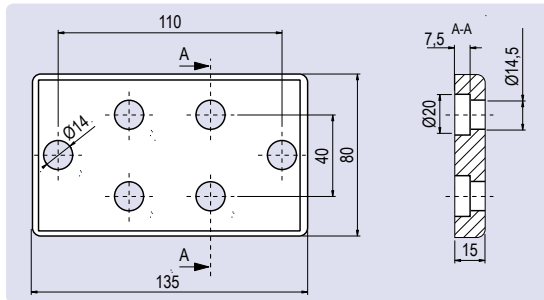

## Placa de Montaje Suelo

Zamak

## Floor Mounting Plate

Die-Cast Zinc

**Aplicación** Para fijar perfiles de aluminio al suelo de forma segura

**Material** Zamak

**Recubrimiento** Epoxy negro / Cincado

**Application** To securely fix aluminium profiles to the floor

**Material** Die-cast zinc

**surface** Black powder coated / zinc plated

	Distancia entre agujeros [mm] Hole Spacing [mm]	para Rosca for Thread	Peso [g] Weight [g]	Epoxy negro Powder Coated	Cincado Zinc Plated
Placa de Montaje Suelo 80 x 135	40,0	M 8	610,0	FPMSZ-80.135.8.N	FPMSZ-80.135.8.ZB
Floor Mounting Plate 80 x 135	40,0	M 12	610,0	FPMSZ-80.135.12.N	FPMSZ-80.135.12.ZB