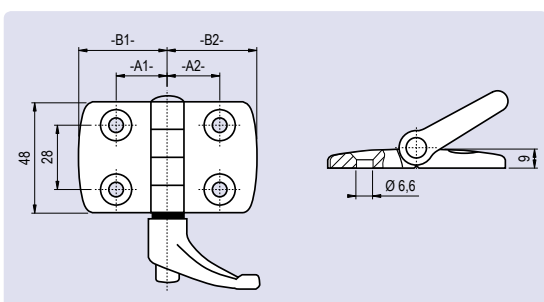

## Bisagra 'Combi' Nylon con Empuñadura Graduable

Nylon, fija

## Combi Hinge with Locking Lever

Nylon, Non-detachable

**Descripción** Para conectar paneles o perfiles de aluminio  
Se puede fijar en cualquier posición

**Material** Bisagra: Nylon reforzado con fibra de vidrio  
Empuñadura Graduable: Nylon reforzado con fibra de vidrio (color negro)

**Color** Negro (otros colores bajo consulta)

**Carga Máx.** 250 Nm

**Description** To connect panels or aluminium profiles  
Can be locked in any position

**Material** Hinge: Fibreglass reinforced nylon  
Locking lever: Fibreglass reinforced nylon