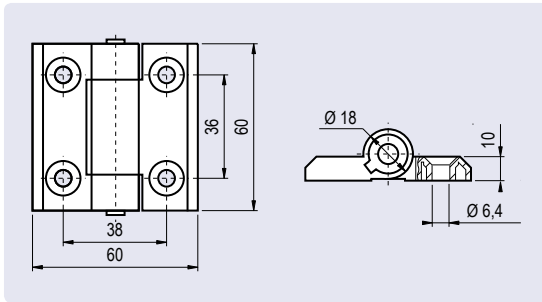

Bisagra Posicionable

Fija

Positioning Hinge

Non-detachable

Descripción Para conectar paneles o perfiles de aluminio
Para mantener una puerta o ventana abierta en un ángulo de 85° ó 175° o bien para mantenerla cerrada de forma segura
También puede soportar compuertas ligeras.

Material Zamak

Recubrimiento Epoxy negro

Description To connect panels or aluminium profiles
To hold a door or flap open at an angle of 85° or 175° or to keep it securely closed
Also supports lightweight flaps

Material Die-cast zinc

Surface Black powder coated

	Peso [g] Weight [g]	Referencia Part N°
Bisagra Posicionable Positioning Hinge	140,0	FBIPZ-60.60