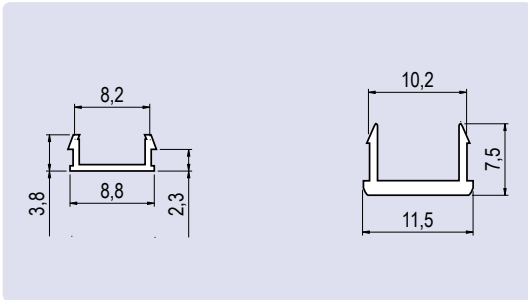

## Cubrecañales Perfil

PVC, Canal 8-10

## Cover Profile

PVC, Slot 8-10

Aplicación Application

**Aplicación** Para cubrir canales de 8 y 10 mm.  
**Material** SB / PVC  
**Color** Negro (otros colores bajo consulta)  
**Unid. Envase** 100 x 2 m

**Application** To cover size 8/10 profile slots  
**Material** SB / PVC  
**Colour** Black (other colours on request)  
**Pack Quantity** 100 x 2 m

Perfil Profile	Canal Slot	Peso [g/m] Weight [g/m]	Referencia Part N°
negro black	8	23,0	FCP-8
	10	59,0	FCP-10