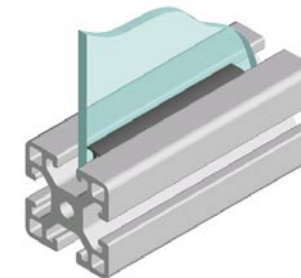

Fijador de Paneles

TPE, Canal 8-10

Plug-in Profile

TPE, Slot 8-10

Aplicación
Application

Aplicación Para fijar paneles en la ranura del perfil y cubrir el canal

Material SB / PVC

Color Negro (otros colores bajo consulta)

Unid. Envase Bobina de 100 m

Application To secure panels in the slot and fill the slot

Material SB / PVC

Colour Black (other colours on request)

Pack Quantity 100 m (coil)

Perfil Profile	Canal Slot	para Paneles de for Panel	Referencia Part Nº
negro black	8	2-4	FFP-8.2.4
	10	4-6	FFP-10.4.6

Unid. Envase Bobina de 100 m

Application To secure panels in the slot and fill the slot

Material SB / PVC

Colour Black (other colours on request)

Pack Quantity 100 m (coil)

Perfil Profile	Canal Slot	para Paneles de for Panel	Referencia Part Nº
negro black	8	4-6	FFP-8.4.6
	10	6-8	FFP-10.6.8