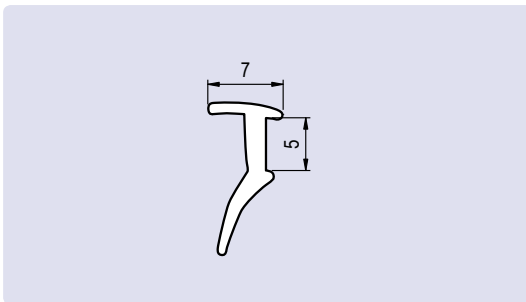

Fijador de Paneles

TPE, Canal 8-10

Plug-in Profile

TPE, Slot 8-10

Aplicación
Application

Aplicación Para fijar paneles en la ranura del perfil y cubrir el canal

Material SB / PVC

Color Negro (otros colores bajo consulta)

Unid. Envase Bobina de 100 m

Application To secure panels in the slot and fill the slot

Material SB / PVC

Colour Black (other colours on request)

Pack Quantity 100 m (coil)

Perfil Profile	Canal Slot	para Paneles de for Panel	Referencia Part Nº
negro black	8	2-4	FFP-8.2.4
	10	4-6	FFP-10.4.6

Unid. Envase Bobina de 100 m

Application To secure panels in the slot and fill the slot

Material SB / PVC

Colour Black (other colours on request)

Pack Quantity 100 m (coil)

Perfil Profile	Canal Slot	para Paneles de for Panel	Referencia Part Nº
negro black	8	4-6	FFP-8.4.6
	10	6-8	FFP-10.6.8