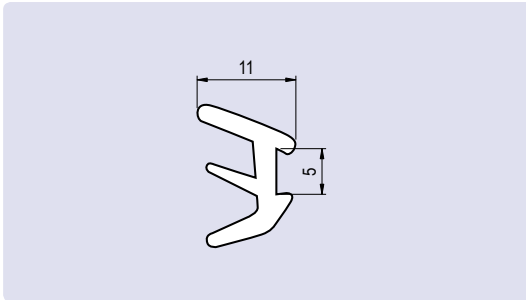

Fijador de Paneles

TPE, Canal 8-10

Plug-in Profile

TPE, Slot 8-10

Aplicación
Application

Aplicación Para fijar paneles en la ranura del perfil y cubrir el canal

Material SB / PVC

Color Negro (otros colores bajo consulta)

Unid. Envase Bobina de 100 m

Application To secure panels in the slot and fill the slot

Material SB / PVC

Colour Black (other colours on request)

Pack Quantity 100 m (coil)

Perfil Profile	Canal Slot	para Paneles de for Panel	Referencia Part Nº
negro black	8	2-4	FFP-8.2.4
	10	4-6	FFP-10.4.6