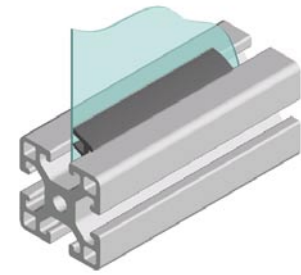

Fijador de Paneles

TPE, Canal 8-10

Plug-in Profile

TPE, Slot 8-10

Aplicación
Application

Aplicación Para fijar paneles en la ranura del perfil y cubrir el canal

Material SB / PVC

Color Negro (otros colores bajo consulta)

Unid. Envase Bobina de 100 m

Application To secure panels in the slot and fill the slot

Material SB / PVC

Colour Black (other colours on request)

Pack Quantity 100 m (coil)

Perfil Profile	Canal Slot	para Paneles de for Panel	Referencia Part Nº
negro black	8	2-4	FFP-8.2.4
	10	4-6	FFP-10.4.6

Unid. Envase Bobina de 100 m

Application To secure panels in the slot and fill the slot

Material SB / PVC

Colour Black (other colours on request)

Pack Quantity 100 m (coil)

Perfil Profile	Canal Slot	para Paneles de for Panel	Referencia Part Nº
negro black	8	4-6	FFP-8.4.6
	10	6-8	FFP-10.6.8