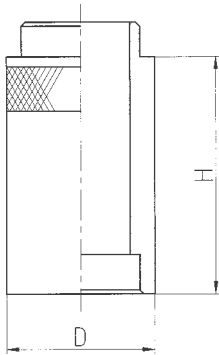

ACCESORIOS

Casquillo N° 5400 para calzo N°4100

Material: Acero pavonado.

Referencia	Para Calzo	D	H	Gram.
5400-31	4100-30	30	15	50
5400-32	4100-30	30	30	100
5400-33	4100-30	30	60	200
5400-41	4100-40	38	20	90
5400-42	4100-40	38	40	180
5400-43	4100-40	38	80	420
5400-51	4100-50	45	30	180
5400-52	4100-50	45	60	410
5400-53	4100-50	45	100	760
5400-61	4100-60	60	50	550
5400-62	4100-60	60	100	1050

Con ayuda de los casquillos empalmados, los calzos por rosca pueden alcanzar alturas de apoyo variadas.