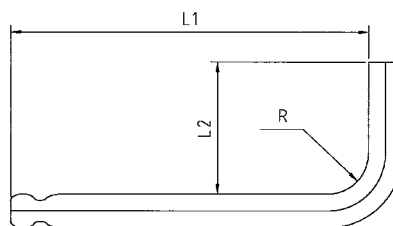

# Llaves Allen® Métricas Ball-Plus™ y juego de llaves Allen® - Métrico Ball-Plus™

Cota entre caras mm	Referencia	L1 mm	L2 mm	R Nom
1.5	LABP1.5	78	14	3
2	LABP2	83	16	4
2.5	LABP2.5	90	18	5
3	LABP3	100	20	6
4	LABP4	106	25	7
5	LABP5	118	28	8
6	LABP6	140	32	9
8	LABP8	160	36	11
10	LABP10	170	40	12

	1 U
	10 U
	25 U
	50 U

Juego de llaves referencia	Descripción	Composición
EMBP-1	6 Llaves acodadas punta esférica	1.5 - 2 - 2.5 - 3 - 4 - 5
EMBP-2	9 Llaves acodadas punta esférica	1.5 - 2 - 2.5 - 3 - 4 - 5 - 6 - 8 - 10