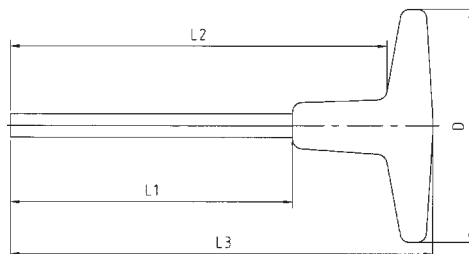

## Llaves Allen® Métricas Mango en "T"

Cota entre caras mm	Referencia	L1 mm(≈)	L2 mm(≈)	L3 mm(≈)	D mm(≈)
2	LAT2	46	74	93	79
2.5	LAT2.5	53	81	100	79
3	LAT3	63	91	111	79
4	LAT4	68	96	117	79
5	LAT5	82	110	130	79
6	LAT6	106	134	152	79
8	LAT8	110	150	165	100
10	LAT10	120	160	180	100

<span style="display:inline-block; width:10px; height:10px; background-color:yellow; border:1px solid black;"></span> 1 U
<span style="display:inline-block; width:10px; height:10px; background-color:green; border:1px solid black;"></span> 10 U
<span style="display:inline-block; width:10px; height:10px; background-color:blue; border:1px solid black;"></span> 25 U
<span style="display:inline-block; width:10px; height:10px; background-color:purple; border:1px solid black;"></span> 50 U