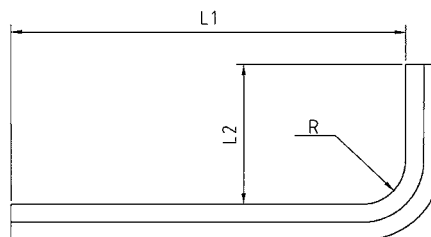

## Serie Corta - Serie Larga y

### juego de llaves Allen® - Pulgadas

Cota entre caras mm	Serie Corta			Serie Larga			R
	Referencia	L1 mm	L2 mm	Referencia	L1 mm	L2 mm	
0.028	LACW0,028	31	6	-	-	-	1,59
0.035	LACW0,035	31	9	-	-	-	1,59
0.050	LACW0,050	42	13	-	-	-	1,59
1/16	LACW1/16	44	14	LALW1/16	76	14	1,59
5/64	LACW5/64	48	15	LALW5/64	81	15	1,98
3/32	LACW3/32	51	16	LALW3/32	86	16	2,38
7/64	LACW7/64	54	18	LALW7/64	91	18	2,78
1/8	LACW1/8	57	19	LALW1/8	95	19	3,18
9/64	LACW9/64	60	20	LALW9/64	100	20	3,57
5/32	LACW5/32	63	21	LALW5/32	105	21	3,97
3/16	LACW3/16	70	24	LALW3/16	114	24	4,76
7/32	LACW7/32	76	26	LALW7/32	124	26	5,56
1/4	LACW1/4	83	28	LALW1/4	133	28	6,35
5/16	LACW5/16	95	32	LALW5/16	152	32	7,94
3/8	LACW3/8	108	35	LALW3/8	171	35	9,53
7/16	LACW7/16	121	38	LALW7/16	190	38	11,11
1/2	LACW1/2	133	41	LALW1/2	210	41	12,70
9/16	LACW9/16	146	44	LALW9/16	229	44	14,29
5/8	LACW5/8	159	48	LALW5/8	248	48	15,88
3/4	LACW3/4	184	54	LALW3/4	286	54	19,05
7/8	LACW7/8	210	60	LALW7/8	324	60	22,22
1	LACW1"	235	68	LALW1"	362	68	25,40
1 1/4	LACW1"1/4	286	76	-	-	-	31,75
1 1/2	LACW1"1/2	337	89	-	-	-	38,10

- 1 U
- 10 U
- 25 U
- 50 U

Juego de llaves referencia	Descripción	Composición
EP-1	12 llaves hexagonales ángulo recto	0.050 - 1/16 - 5/64 - 3/32 - 7/64 - 1/8 - 9/64 - 5/32 - 3/16 - 7/32 - 1/4 - 5/16