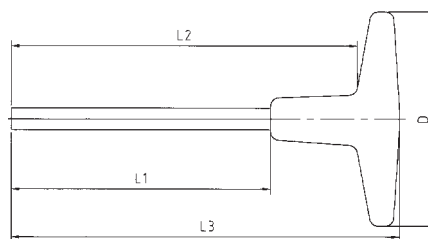

Llaves Allen® Pulgadas Mango en "T"

Cota entre caras II	Referencia	L1 mm	L2 mm	L3 mm	D mm
5/64	LATW5/64	44	72	90	79
3/32	LATW3/32	47	75	94	79
7/64	LATW7/64	54	82	101	79
1/8	LATW1/8	58	86	105	79
9/64	LATW9/64	63	91	110	79
5/32	LATW5/32	68	96	115	79
3/16	LATW3/16	78	106	125	79
1/4	LATW1/4	100	130	149	79
5/16	LATW5/16	110	150	166	100
3/8	LATW3/8	110	150	166	100

- 1 U
- 10 U
- 25 U
- 50 U