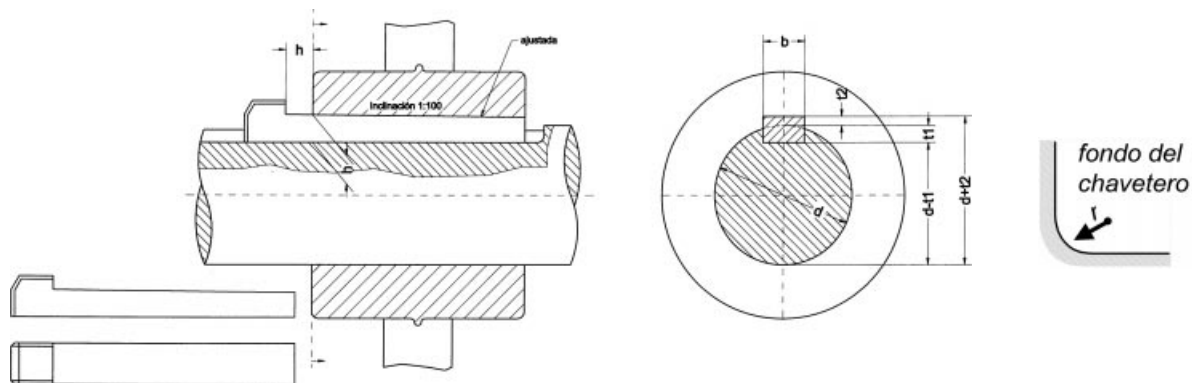

# CHAVETAS CON CABEZA DIN 6887

MEDIDA NOMINAL de **4x4** a **25x14**

MEDIDA NOMINAL de **28x16** a **100x50**