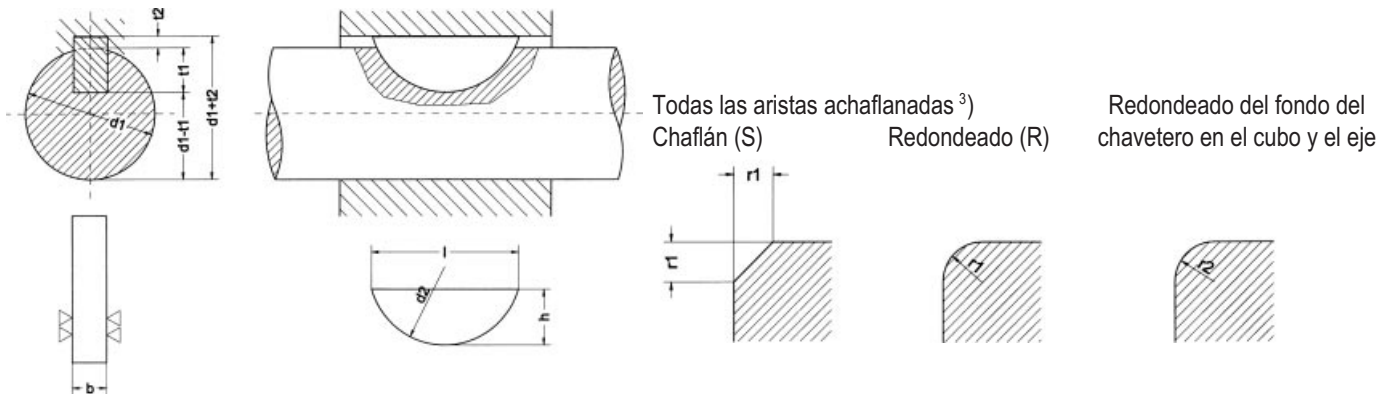

CHAVETAS DE DISCO DIN 6888

MEDIDA NOMINAL de 1x1,4x4 a 4x7,5x19

MEDIDA NOMINAL de 5x6,5x16 a 10x16x45