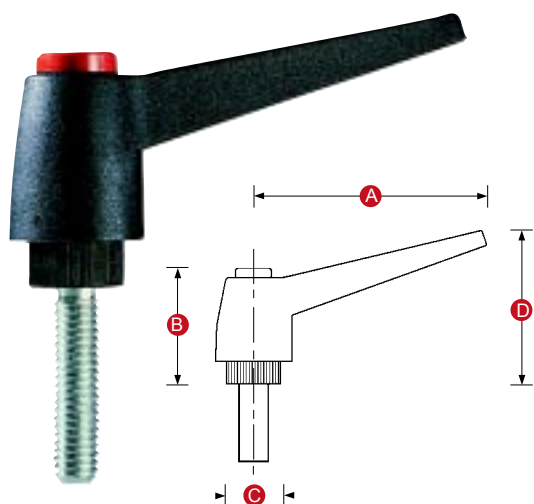

Tipo	Referencia	A	B	C	D	E	F	Rosca	Longitud del espárrago
------	------------	---	---	---	---	---	---	-------	------------------------

**Empuñadura Graduable** Termoplástico reforzado acabado mate - alta resistencia al impacto

<b>HEVERA</b>	<b>2843</b>	4	2	2	2			M8 M8 M8	
Inserto de latón	<b>2865</b>	5	3	5	4			M8 M8	
	<b>2883</b>	8	4	9	5			M8 M8	
	<b>28104</b>	14	5	2	6			M8 M2 M6	

<b>MACHO</b>	<b>2843/M</b>	4	2	2	2			M8 M8	5 2 2
Espárrago de acero inoxidable	<b>2865/M</b>	5	3	5	4			M8	2 3 4 5
	<b>2883/M</b>	8	4	9	5			M8	3 3 4 5
	<b>28104/M</b>	14	5	2	6			M2 M6	3 3 5

También se pueden pedir con espárrago de acero inoxidable y cuerpo naranja.

Estas empuñaduras graduables operan con un simple movimiento de elevación y rotación y pueden ser usadas en espacios pequeños. Nuestros modelos tienen una tapa de plástico en lugar de un tornillo metálico, con el fin de ofrecer un completo aislamiento eléctrico para el operador. Se ajustan pulsando el botón rojo y colocando la empuñadura en el sitio deseado.