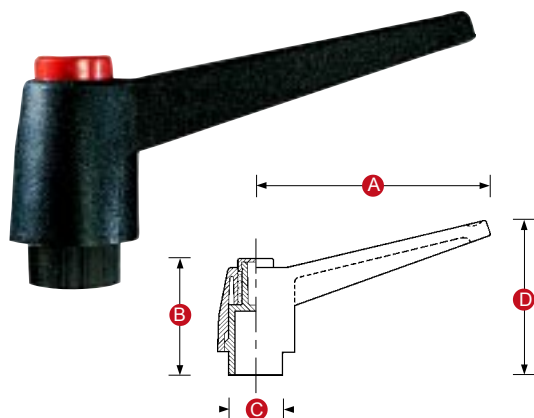

Tipo	Referencia	A	B	C	D	E	F	Rosca	Longitud del espárrago
------	------------	---	---	---	---	---	---	-------	------------------------

**Empuñadura Graduable** Termoplástico reforzado acabado mate - alta resistencia al impacto

<b>HEVERA</b>	<b>2843</b>	4	2	2	2			M8 M8 M8	
Inserto de latón	<b>2865</b>	5	3	5	4			M8 M8	
	<b>2883</b>	8	4	9	5			M8 M8	
	<b>28104</b>	14	5	2	6			M8 M2 M6	

<b>MACHO</b>	<b>2843/M</b>	4	2	2	2			M8 M8	5 2 2
Espárrago de acero inoxidable	<b>2865/M</b>	5	3	5	4			M8	2 3 4 5
	<b>2883/M</b>	8	4	9	5			M8	3 3 4 5
	<b>28104/M</b>	14	5	2	6			M2 M6	3 3 5

También se pueden pedir con espárrago de acero inoxidable y cuerpo naranja.

Estas empuñaduras graduables operan con un simple movimiento de elevación y rotación y pueden ser usadas en espacios pequeños. Nuestros modelos tienen una tapa de plástico en lugar de un tornillo metálico, con el fin de ofrecer un completo aislamiento eléctrico para el operador. Se ajustan pulsando el botón rojo y colocando la empuñadura en el sitio deseado.