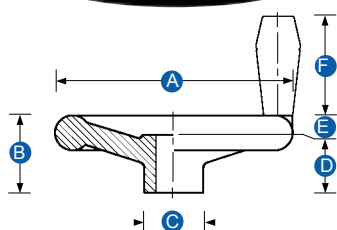

Tipo	Referencia	A	B	C	D	E	F	Agujero guía	Agujero máximo
------	------------	---	---	---	---	---	---	--------------	----------------

Volante de Aluminio de 3 radios

Aluminio recubierto de plástico - acabado brillante

AGUJERO PASANTE	30035	89	29	22	22	7		10	12
	30065	165	29	35	25	4		12	22
	30070	178	40	38	36	4		12	22
	30080	203	46	44	27	19		12	32
	30095	241	70	44	51	19		20	32
	30120	305	57	51	33	24		20	32
	30140	356	76	51	44	32		20	38
	30150	381	67	44	25	42		20	32
	30160	406	92	57	62	30		20	38
	30170	432	92	62	62	30		20	38
	30180	457	98	59	62	36		20	38

Volante de Aluminio de 3 radios con Manilla

Aluminio recubierto de plástico - acabado brillante

AGUJERO PASANTE	31035	89	29	22	22	7	41	10	12
	31065	165	29	35	25	4	64	12	22
	31070	178	40	38	36	4	76	12	22
	31080	203	46	44	27	19	76	12	32
	31095	241	70	44	51	19	76	20	32
	31120	305	57	51	33	24	76	20	32
	31140	356	76	51	44	32	76	20	38
	31150	381	67	44	25	42	76	20	32
	31160	406	92	57	62	30	76	20	38
	31170	432	92	62	62	30	76	20	38
	31180	457	98	59	62	36	76	20	38