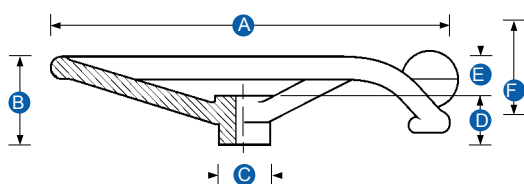

Volante de Aluminio de 3 radios con Manilla

Aluminio recubierto de plástico - acabado brillante

AGUJERO PASANTE	31035	89	29	22	22	7	41	10	12
	31065	165	29	35	25	4	64	12	22
	31070	178	40	38	36	4	76	12	22
	31080	203	46	44	27	19	76	12	32
	31095	241	70	44	51	19	76	20	32
	31120	305	57	51	33	24	76	20	32
	31140	356	76	51	44	32	76	20	38
	31150	381	67	44	25	42	76	20	32
	31160	406	92	57	62	30	76	20	38
	31170	432	92	62	62	30	76	20	38
	31180	457	98	59	62	36	76	20	38

Volante de Aluminio de 3 radios de Seguridad

Aluminio recubierto de plástico - acabado brillante

Nuevo

AGUJERO PASANTE	775	381	68	45	24	42	74	20	32
	776	425	92	58	62	30	98	20	38

OPCIONES ESPECIALES: Todos los volantes son suministrados en color negro y con un agujero guía. Para cantidades pueden ser suministrados según necesidades del cliente con un pequeño incremento en el precio. Para más detalles consulte con nuestro departamento de ventas.