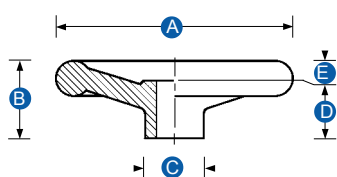

Tipo	Referencia	A	B	C	D	E	F	Agujero guía	Agujero máximo
------	------------	---	---	---	---	---	---	--------------	----------------

Volante de Aluminio de 3 radios

Aluminio recubierto de plástico - acabado brillante

AGUJERO PASANTE	30035	89	29	22	22	7		10	12
	30065	165	29	35	25	4		12	22
	30070	178	40	38	36	4		12	22
	30080	203	46	44	27	19		12	32
	30095	241	70	44	51	19		20	32
	30120	305	57	51	33	24		20	32
	30140	356	76	51	44	32		20	38
	30150	381	67	44	25	42		20	32
	30160	406	92	57	62	30		20	38
	30170	432	92	62	62	30		20	38
	30180	457	98	59	62	36		20	38

Volante de Aluminio de 3 radios con Manilla

Aluminio recubierto de plástico - acabado brillante

AGUJERO PASANTE	31035	89	29	22	22	7	41	10	12
	31065	165	29	35	25	4	64	12	22
	31070	178	40	38	36	4	76	12	22
	31080	203	46	44	27	19	76	12	32
	31095	241	70	44	51	19	76	20	32
	31120	305	57	51	33	24	76	20	32
	31140	356	76	51	44	32	76	20	38
	31150	381	67	44	25	42	76	20	32
	31160	406	92	57	62	30	76	20	38
	31170	432	92	62	62	30	76	20	38
	31180	457	98	59	62	36	76	20	38