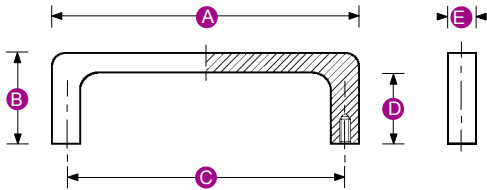

Tipo	Referencia	A	B	C	D	E	F	Rosca
------	------------	---	---	---	---	---	---	-------

Asa Rectangular Aluminio anodizado negro mate

HEMBRA Completa con arandela y tornillo	MBHR1	67	40	55	32	12		M5
	MBHR2	100	40	88	32	12		M5
	MBHR3	132	40	120	32	12		M5
	MBHR4	192	40	180	32	12		M5
	MBHR5	247	40	235	32	12		M5

Asa Oval Aluminio anodizado negro mate o plateado

HEMBRA Completa con arandela y tornillo	MBH01	63	40	55	32	12		M5
	MBH02	96	40	88	32	12		M5
	MBH03	108	40	100	32	12		M5
	MBH04	128	40	120	32	12		M5
	MBH05	188	40	180	32	12		M5
	MBH06	243	40	235	32	12		M5

Asa Redonda Acero cromado pulido

HEMBRA Completa con arandela y tornillo	MBHS1	93	24	88	19	5		M3
	MBHS2	96	33	88	25	8		M4
	MBHS3	104	33	96	25	8		M4
	MBHS4	128	33	120	25	8		M4
	MBHS5	130	41	120	31	10		M5
	MBHS6	190	41	180	31	10		M5
	MBHS7	245	41	235	31	10		M5