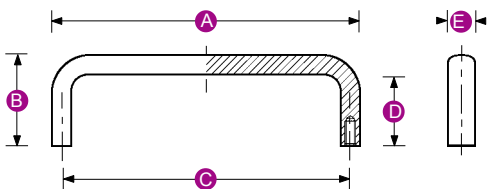

Tipo	Referencia	A	B	C	D	E	F	Rosca
------	------------	---	---	---	---	---	---	-------

Asa Rectangular Aluminio anodizado negro mate

HEMBRA Completa con arandela y tornillo	MBHR1	67	40	55	32	12		M5
	MBHR2	100	40	88	32	12		M5
	MBHR3	132	40	120	32	12		M5
	MBHR4	192	40	180	32	12		M5
	MBHR5	247	40	235	32	12		M5

Asa Oval Aluminio anodizado negro mate o plateado

HEMBRA Completa con arandela y tornillo	MBH01	63	40	55	32	12		M5
	MBH02	96	40	88	32	12		M5
	MBH03	108	40	100	32	12		M5
	MBH04	128	40	120	32	12		M5
	MBH05	188	40	180	32	12		M5
	MBH06	243	40	235	32	12		M5

Asa Redonda Acero cromado pulido

HEMBRA Completa con arandela y tornillo	MBHS1	93	24	88	19	5		M3
	MBHS2	96	33	88	25	8		M4
	MBHS3	104	33	96	25	8		M4
	MBHS4	128	33	120	25	8		M4
	MBHS5	130	41	120	31	10		M5
	MBHS6	190	41	180	31	10		M5
	MBHS7	245	41	235	31	10		M5