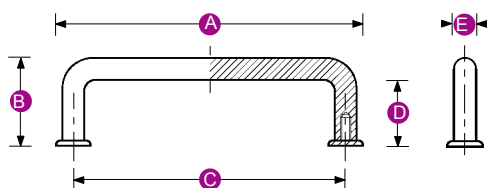

Tipo	Referencia	A	B	C	D	E	F	Rosca
------	------------	---	---	---	---	---	---	-------

Asa Rectangular Aluminio anodizado negro mate

HEMBRA Completa con arandela y tornillo	MBHR1	67	40	55	32	12		M5
	MBHR2	100	40	88	32	12		M5
	MBHR3	132	40	120	32	12		M5
	MBHR4	192	40	180	32	12		M5
	MBHR5	247	40	235	32	12		M5

Asa Oval Aluminio anodizado negro mate o plateado

HEMBRA Completa con arandela y tornillo	MBH01	63	40	55	32	12		M5
	MBH02	96	40	88	32	12		M5
	MBH03	108	40	100	32	12		M5
	MBH04	128	40	120	32	12		M5
	MBH05	188	40	180	32	12		M5
	MBH06	243	40	235	32	12		M5

Asa Redonda Acero cromado pulido

HEMBRA Completa con arandela y tornillo	MBHS1	93	24	88	19	5		M3
	MBHS2	96	33	88	25	8		M4
	MBHS3	104	33	96	25	8		M4
	MBHS4	128	33	120	25	8		M4
	MBHS5	130	41	120	31	10		M5
	MBHS6	190	41	180	31	10		M5
	MBHS7	245	41	235	31	10		M5