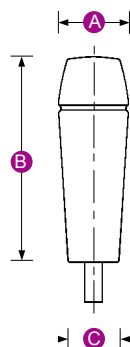

Tipo	Referencia	A	B	C	D	E	F	Rosca o Taladro	Longitud del espárrago
------	------------	---	---	---	---	---	---	-----------------	------------------------

Manilla "3T" Duroplasto acabado brillante

HEMBRA Rosca moldeada	I303/F	18	40	12				M6 M8	
	I304/F	20	60	14				M6 M8	
	I305/F	24	80	18				M6 M8	
	I306/F	28	95	20				M10 M12	
	I307/F	30	110	22				M10 M12	

A PRESIÓN	I304/SF	20	60	14	53			6	
	I305/SF	24	80	18	69			8 10	
	I306/SF	28	95	20	83			10	
	I307/SF	30	110	22	94			10	

MACHO Espárrago cincado	I303/M	18	40	12				M6	10
	I304/M	20	60	14				M6 M8	12
	I305/M	24	80	18				M6 M8	15
	I306/M	28	95	20				M10 M12	20
	I307/M	30	110	22				M10 M12	20

Empuñadura P.V.C. PVC flexible acabado brillante

Disponible en rojo y negro

949	85	19 (3/4 in)
950	95	19 (3/4 in)
951	110	22 (7/8 in)
952	115	25 (1 in)

OPCIONES ESPECIALES: La mayoría de estos artículos pueden ser suministrados en pulgadas.