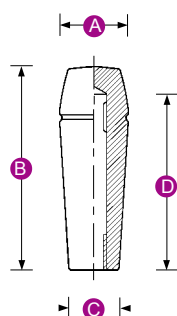

Tipo	Referencia	A	B	C	D	E	F	Rosca o Taladro	Longitud del espárrago
------	------------	---	---	---	---	---	---	-----------------	------------------------

Manilla "3T" Duroplasto acabado brillante

HEMBRA Rosca moldeada	I303/F	18	40	12				M6 M8	
	I304/F	20	60	14				M6 M8	
	I305/F	24	80	18				M6 M8	
	I306/F	28	95	20				M10 M12	
	I307/F	30	110	22				M10 M12	

A PRESIÓN	I304/SF	20	60	14	53			6	
	I305/SF	24	80	18	69			8 10	
	I306/SF	28	95	20	83			10	
	I307/SF	30	110	22	94			10	

MACHO Espárrago cincado	I303/M	18	40	12				M6	10
	I304/M	20	60	14				M6 M8	12
	I305/M	24	80	18				M6 M8	15
	I306/M	28	95	20				M10 M12	20
	I307/M	30	110	22				M10 M12	20

Empuñadura P.V.C. PVC flexible acabado brillante

Disponible en rojo y negro

949	85	19 (3/4 in)
950	95	19 (3/4 in)
951	110	22 (7/8 in)
952	115	25 (1 in)

OPCIONES ESPECIALES: La mayoría de estos artículos pueden ser suministrados en pulgadas.