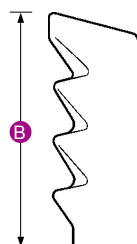

Tipo	Referencia	A	B	C	D	E	F	Rosca o Taladro	Longitud del espárrago
------	------------	---	---	---	---	---	---	-----------------	------------------------

Manilla "3T" Duroplasto acabado brillante

HEMBRA Rosca moldeada	I303/F	18	40	12				M6 M8	
	I304/F	20	60	14				M6 M8	
	I305/F	24	80	18				M6 M8	
	I306/F	28	95	20				M10 M12	
	I307/F	30	110	22				M10 M12	

A PRESIÓN	I304/SF	20	60	14	53			6	
	I305/SF	24	80	18	69			8 10	
	I306/SF	28	95	20	83			10	
	I307/SF	30	110	22	94			10	

MACHO Espárrago cincado	I303/M	18	40	12				M6	10
	I304/M	20	60	14				M6 M8	12
	I305/M	24	80	18				M6 M8	15
	I306/M	28	95	20				M10 M12	20
	I307/M	30	110	22				M10 M12	20

Empuñadura P.V.C. PVC flexible acabado brillante

Disponible en rojo y negro

949	85	19 (3/4 in)
950	95	19 (3/4 in)
951	110	22 (7/8 in)
952	115	25 (1 in)

OPCIONES ESPECIALES: La mayoría de estos artículos pueden ser suministrados en pulgadas.