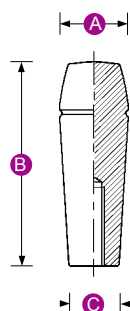

Tipo	Referencia	A	B	C	D	E	F	Rosca o Taladro	Longitud del espárrago
------	------------	---	---	---	---	---	---	-----------------	------------------------

Manilla "3T" Duroplasto acabado brillante

HEMBRA Rosca moldeada	I303/F	18	40	12				M6 M8	
	I304/F	20	60	14				M6 M8	
	I305/F	24	80	18				M6 M8	
	I306/F	28	95	20				M10 M12	
	I307/F	30	110	22				M10 M12	

A PRESIÓN	I304/SF	20	60	14	53			6	
	I305/SF	24	80	18	69			8 10	
	I306/SF	28	95	20	83			10	
	I307/SF	30	110	22	94			10	

MACHO Espárrago cincado	I303/M	18	40	12				M6	10
	I304/M	20	60	14				M6 M8	12
	I305/M	24	80	18				M6 M8	15
	I306/M	28	95	20				M10 M12	20
	I307/M	30	110	22				M10 M12	20

Empuñadura P.V.C. PVC flexible acabado brillante

Disponible en rojo y negro

949	85	19 (3/4 in)
950	95	19 (3/4 in)
951	110	22 (7/8 in)
952	115	25 (1 in)

OPCIONES ESPECIALES: La mayoría de estos artículos pueden ser suministrados en pulgadas.