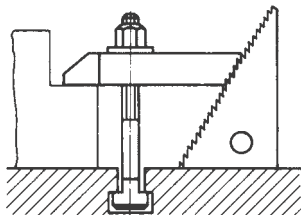

CALZOS

Calzo universal N° 2016

Ancho: 30 mm.

Referencia	Tamaño	h	H	A	B	C	Gram.
2016-10	1	22	51	33	19	38	90
2016-20	2	39	107	66	35,5	70	300
2016-30	3	71	208	131	68	135	1050

Altura escalón vertical: 4,65 mm., horizontal: 2,3 mm.

Ejemplo de aplicación

Ejemplo de aplicación:

Estos calzos universales, pueden utilizarse por parejas como apoyos de todas las bridas y sueltos con las bridas N° 6314-D.