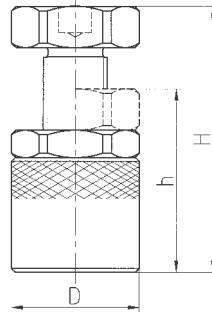

CALZOS

Calzo variable por rosca N° 4100

Referencia	Tamaño	h - H	D	Llave	Gram.
4100-30	42	30 - 42	28	22-24	115
4100-40	65	45 - 65	38	32-36	330
4100-50	95	65 - 95	45	41-41	680
4100-60	140	90 - 140	60	50-55	1570

Rosca métrica con contra tuerca de seguro.
Agujero de centrado para los distintos acoplamientos

Acoplamientos que se pueden utilizar