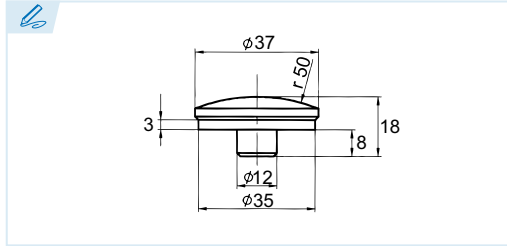

2040

Apoyo esférico para calzo

Ball-pad
Accessoire de positionnement / Tête bombée
Apoio esférico para calço

Acero bonificado

Tempering steel
Acier traité
Aço temperado

Acabado: Pavonado

Surface: Black-oxidized
Finition: Revenu
Acabamento: Oxidação negra