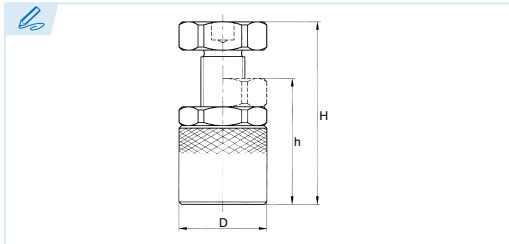

4100

Calzo variable, rosca métrica
Screw jack, metric thread
Vérin de calage
Calço variável, rosca métrica

Acero bonificado, pavonado
Tempered steel, black-oxidized
Acier traité et bruni
Aço temperado, oxidação negra

ES EN FR PT

Modelo **Llave Boca**
Model Wrench
Modèle Clé
Modelo Chave de Boca

Rosca métrica con contra tuerca de seguridad.
Metric thread with safety locking nut.
Filetage métrique avec contre-écrou de blocage.
Rosca métrica com contraporca de segurança.

Dispone de un agujero de centrado en la parte superior para alojar los distintos acoplamientos.
It has a centering hole on top to support different coupling joints.
Avec trou de centrage dans la partie supérieure pour adapter les accessoires de positionnement.
Tem um furo de centragem na parte superior para alojar os distintos acoplamentos.

Ref.	Modelo	h	H	D		gr.
4100-30	30	30	42	28	22 - 24	115
4100-40	40	45	65	38	32 - 36	330
4100-50	50	65	95	45	41 - 41	680
4100-60	60	90	140	60	50 - 55	1.570