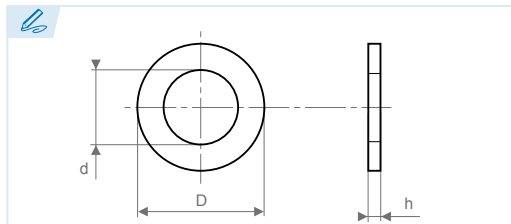

## DIN 433\*

**Arandela de nylon**  
 Nylon washer  
 Rondelle plate nylon  
 Anilha de nylon

**\*Similar a DIN 433**  
 \*Similar to DIN 433  
 \*Similaire DIN 433  
 \*Semelhante DIN 433

**Material estándar: Poliamida**  
 Standard material: Polyamide  
 Matière standard: Polyamide  
 Material padrão: Poliamida