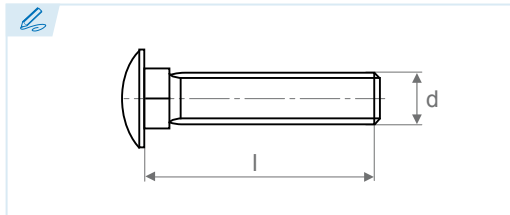

### Tornillo de nylon de cabeza abombada y cuello cuadrado

*Cup square screws*  
*Vis à tête bombée collet carré*  
*Parafuso de nylon de cabeça abaulada e gargalo quadrado*

\*Similar a DIN 603  
 \*Similar to DIN 603  
 \*Similaire DIN 603  
 \*Semelhante DIN 603