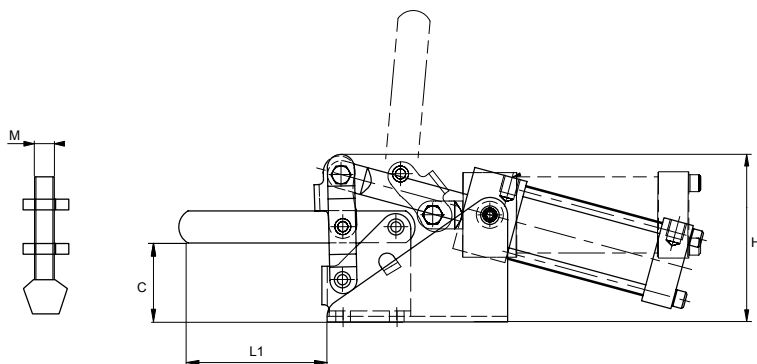

AC 550

Brida neumática, apriete vertical
Air clamp, hold down action
Sauterelle pneumatique, action de retenue
Garra pneumática, aperto vertical

- Una de las bridas neumáticas de mayores dimensiones de la gama. Brazo de presión macizo, suministrado con tornillo para ajuste de presión con contera de neopreno.
- One of the largest hold down air clamps in the range. Solid bar model furnished with neoprene tipped hex-head spindle assemblies.
- La plus grande sauterelle pneumatique de retenue. Disponible avec bras plein. Fournie avec axe extrémité néoprène.
- Uma das garras pneumáticas de maior dimensão da gama. Braço de pressão maciço, fornecido com parafuso para ajuste de pressão com ponteira de neoprene.

ES EN FR PT

Modelo

Model
Modèle
Modelo

Peso
Weight
Poids
Peso

Conector neumático

Port size
Raccord pneumatique
Conector pneumático

F_{max.} Fuerza de sujeción

Holding capacity
Capacité de serrage
Força de fixação

Ángulo de brazo
Bar moves
Rotation de la bride
Ângulo do braço

Ref.	Modelo	A	B	C	H	L	L1	M	S	F _{max.}	gr.	A. B.	
KKAC-550	AC 550	31,8	45	46	97	307	90	M10 (x1,5)	8,7	340 Kg	1.733	95°	1/8 NPT