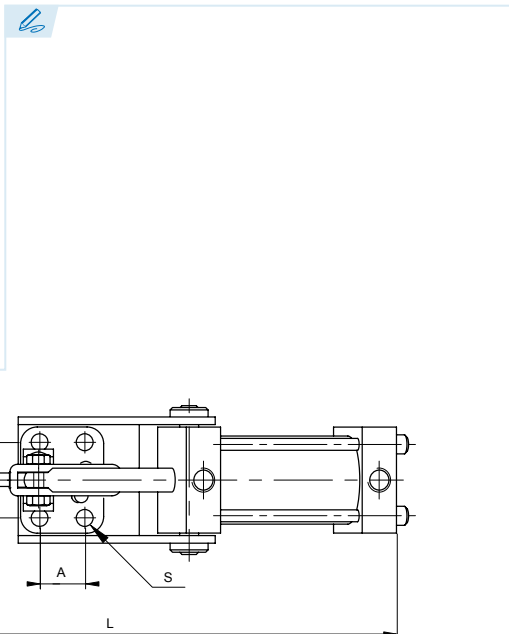

AC 550

Brida neumática, apriete vertical
Air clamp, hold down action
Sauterelle pneumatique, action de retenue
Garra pneumática, aperto vertical

- Una de las bridas neumáticas de mayores dimensiones de la gama. Brazo de presión macizo, suministrado con tornillo para ajuste de presión con contera de neopreno.
- One of the largest hold down air clamps in the range. Solid bar model furnished with neoprene tipped hex-head spindle assemblies.
- La plus grande sauterelle pneumatique de retenue. Disponible avec bras plein. Fournie avec axe extrémité néoprène.
- Uma das garras pneumáticas de maior dimensão da gama. Braço de pressão maciço, fornecido com parafuso para ajuste de pressão com ponteira de neoprene.

ES EN FR PT

Modelo

Model
Modèle
Modelo

Peso
Weight
Poids
Peso

Conector neumático

Port size
Raccord pneumatique
Conector pneumático

F_{max.} Fuerza de sujeción

Holding capacity
Capacité de serrage
Força de fixação

Ángulo de brazo
Bar moves
Rotation de la bride
Ângulo do braço

Ref.	Modelo	A	B	C	H	L	L1	M	S	F _{max.}	gr.	A. B.	
KKAC-550	AC 550	31,8	45	46	97	307	90	M10 (x1,5)	8,7	340 Kg	1.733	95°	1/8 NPT