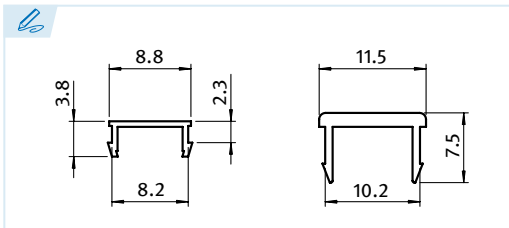

ES Cubrecanales para Perfil | EN Cover Profiles | FR Caches pour profilés | PT Perfis de Cobertura

Perfil cubrecanal

Cover Profile
Caches pour profilés
Perfil de cobertura

Material: Polipropileno (PP)

Material: Plastic PP
Matériau: Polypropylène
Material: Polipropileno (PP)

Color estándar: Negro

Colour standard: Black
Couleur: Noire
Cor padrão: Preto

Otros colores disponibles: amarillo, naranja, rojo, azul, gris, blanco, natural y aluminio.
Other colours available: yellow, orange, red, blue, grey, white, natural and aluminum.
Autres couleurs disponibles: Jaune, orange, rouge, bleu, gris, blanc, naturel et couleur alu
Outras cores disponíveis: amarelo, laranja, vermelho, azul, cinzento, branco, natural e alumínio.

ES EN FR PT

Canal
Slot
Rainure
Ranhura

Ref.	↵	gr/m
FCP-8	8	10,0
FCP-10	10	28,1

Otros colores bajo consulta.

Other colours on request.
Sur demande autres couleurs.
Outras cores disponíveis sob consulta.

- Cantidad de embalaje estándar 200 metros (100 x 2m). Para cantidades inferiores ver nuestra tarifa o consultar.
- Standard pack quantity 200 meters (100 x 2m). For quantities below 200 meters check our price list or on request.
- Conditionnement standard 200 mètres (100 x 2 m). Pour des quantités inférieures veuillez consulter notre tarif ou nous consulter.
- Quantidade da embalagem padrão 200 metros (100 x 2m). Para quantidades inferiores ver nossa tarifa ou consultar.

Para cubrir ranuras de perfil de 8 y 10 mm.
To cover size 8 and 10 mm. profile slots.
Profil de recouvrement pour rainures de 8 et 10 mm.
Para cobrir ranhuras de perfil de 8 e 10 mm.