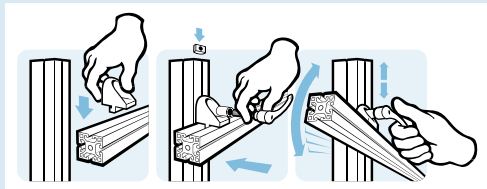

Para unir perfiles de aluminio de manera rápida y fácil.
To connect aluminum profiles easily and with flexibility.
Raccordement simple et rapide de profilés.
Para unir perfis de alumínio de maneira rápida e fácil.

Escuadra ajustable 'Clamp' 30 con empuñadura graduable

Angle clamp 30 with locking lever
Équerre de fixation de 30 avec poignée de serrage
Esquadro ajustável 'Clamp' 30 com punho graduável

Material: Zamak

Material: Die-cast zinc
Matériau: Zinc injecté
Material: Zamak

Empuñadura: Nylon PA, reforzado con fibra de vidrio

Locking lever: Nylon PA Glass filled reinforced
Poignée: Polyamide renforcé de fibre de verre
Punho: Nylon PA, reforçado com fibra de vidro