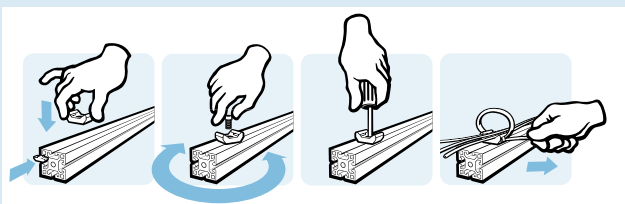

Color: Negro

*Colour: Black
Couleur: Noire
Cor: Preto*

Ref.

FSCU-22-15

1,6