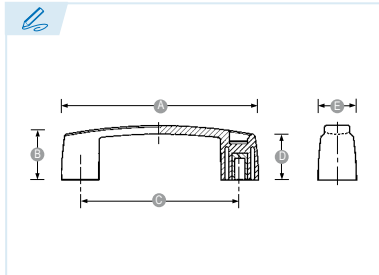

ES Asas | EN Bridge Handles | FR Poignées Tiroirs | PT Pegas

Asa puente con insertos roscados

Bridge handle with threaded inserts
Poignée tiroir taraudée
Pega ponte com insertos roscados

Termoplástico reforzado (PA6 con 15% de fibra de vidrio)