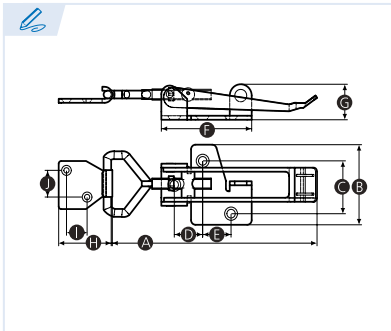

**R804**

**INOX**

**Cierre acodado ajustable**  
Adjustable Latch  
Fermeture auto-agrippante ajustable  
Fecho de gancho e laço ajustável

**Material: Acero inoxidable 304**  
Material: Stainless steel 304  
Matière: Acier inoxydable 304  
Material: Aço inoxidável 304

**Acabado: Pulido**  
Finish: Polish  
Surface: Polissage  
Acabamento: Polimento

Ref.	A	Ø agujero	B	C	D	E	F	G	H	I	J
R804-159-185-7	159-185	7	60	34	22	22	70	27	40	16	20