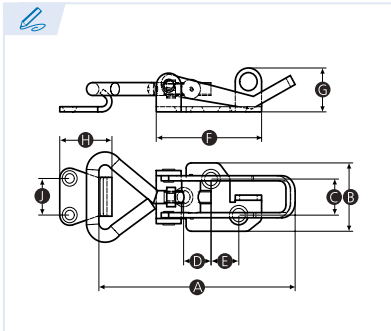

**R805**

INOX

**Cierre acodado ajustable**  
*Adjustable Latch*  
Fermeture auto-agrippante ajustable  
Fecho de gancho e laço ajustável

**Material: Acero inoxidable 304**  
*Material: Stainless steel 304*  
Matière: Acier inoxydable 304  
Material: Aço inoxidável 304

**Acabado: Pulido**  
Finish: Polish  
Surface: Polissage  
Acabamento: Polimento

Ref.	A	Ø agujero	B	C	D	E	F	G	H	I	J
R805-65-79-6	65-79	6	26,5	16,9	11,1	11,1	42,3	16,3	21,7	-	15,2
R805-110-125-5	110-125	5	40	20	18	15	53	21	30	-	20