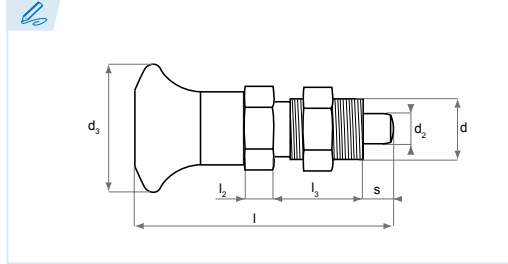

301

**Posicionador retráctil sin enclavamiento**

*Index plunger*  
Doigt d'indexage sans blocage  
Posicionador retráctil sem enclavamento

**Cuerpo: Acero pulido, pavonado**

*Body: Burnished steel, black-oxided*  
Corps: Acier oxydation noire  
Corpo: Aço polido, oxidação negra

**Pomo: Termoplástico de alta resistencia**

*Knob material: High impact resistant thermoplastic*  
Bouton de manœuvre: En polyamide renforcé  
Botão: Termoplástico de alta resistência

**Color del pomo: Negro mate**

Ref.	●	d	d <sub>2</sub>	d <sub>3</sub>	l	l <sub>2</sub>	l <sub>3</sub>	s
W301-0-10	●	<b>M10 (x1,0)</b>	5	21	45	5	17	5
W301E-0-10	●	<b>M10 (x1,0)</b>	5	21	51	5	17	5
W301E-0-12	●	<b>M12 (x1,5)</b>	6	25	45	5	10	6
W301-0-12	●	<b>M12 (x1,5)</b>	6	25	61	6	20	6
W301-2-12	●	<b>M12 (x1,5)</b>	6	25	45	5	10	6
W301E-0-16	●	<b>M16 (x1,5)</b>	8	31	54	6	12	8
W301-0-16	●	<b>M16 (x1,5)</b>	8	31	75,5	8	26	7
W301-2-16	●	<b>M16 (x1,5)</b>	8	31	54	6	12	8