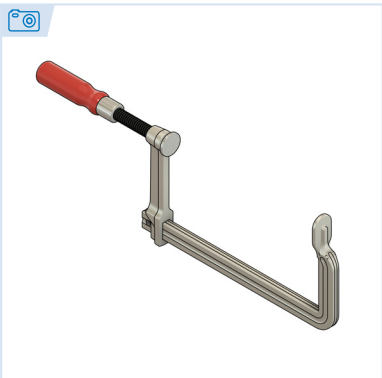

WH

Sargento tipo F con Mango de Madera - Serie WH

Wood Handle F-Clamp - Series WH
Serre-joint de type F avec manche en bois - Série WH
Sargento tipo F com cabo de madeira - Série WH

- Tornillo fabricado en acero aleado endurecido para una mayor resistencia. El mango de madera está fabricado en roble, ofreciendo un agarre cómodo y duradero.
- Screw made of hardened alloy steel for greater strength. The wooden handle is made of oak, offering a comfortable and durable grip.
- Vis fabriquée en acier allié trempé pour une plus grande résistance. Le manche en bois est en chêne, offrant une prise en main confortable et durable.
- Parafuso fabricado em aço aleado endurecido para maior resistência. O cabo de madeira é fabricado em carvalho, oferecendo uma pega confortável e duradoura.

ES EN FR PT

Modelo

Model
Modèle
Modelo

Peso
Weight
Poids
Peso

Ref.	Modelo	Apertura x Profundidad		Riel		Kg.
		A	B	C	D	
KKWH-16	WH16	160	80	16,5	7,5	0,5
KKWH-40	WH40	400	120	25,4	11,9	1,91
KKWH-50	WH50	500	120	25,4	11,9	2,12
KKWH-60	WH60	600	120	25,4	11,9	2,33