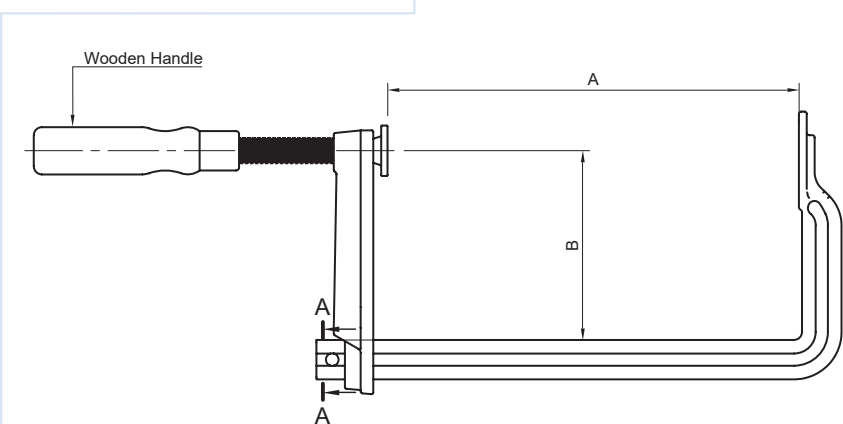

WH

Sargento tipo F con Mango de Madera - Serie WH

Wood Handle F-Clamp - Series WH
Serre-joint de type F avec manche en bois - Série WH
Sargento tipo F com cabo de madeira - Série WH

- Tornillo fabricado en acero aleado endurecido para una mayor resistencia. El mango de madera está fabricado en roble, ofreciendo un agarre cómodo y duradero.
- Screw made of hardened alloy steel for greater strength. The wooden handle is made of oak, offering a comfortable and durable grip.
- Vis fabriquée en acier allié trempé pour une plus grande résistance. Le manche en bois est en chêne, offrant une prise en main confortable et durable.
- Parafuso fabricado em aço aleado endurecido para maior resistência. O cabo de madeira é fabricado em carvalho, oferecendo uma pega confortável e duradoura.

ES EN FR PT

Modelo

Model
Modèle
Modelo

Peso
Weight
Poids
Peso

Ref.	Modelo	Apertura x Profundidad		Riel		Kg.
		A	B	C	D	
KKWH-16	WH16	160	80	16,5	7,5	0,5
KKWH-40	WH40	400	120	25,4	11,9	1,91
KKWH-50	WH50	500	120	25,4	11,9	2,12
KKWH-60	WH60	600	120	25,4	11,9	2,33